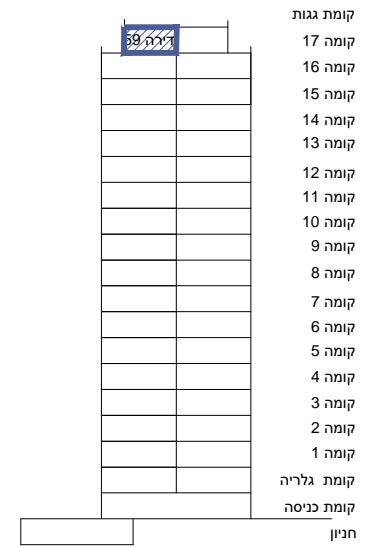

# אדרת הפרמל

לחיות בכרמל החדש

טיפוס I | פנטהאוז 5 חדרים

חלק סכמתי של הבניין

תכנית קומה סכמתית

ההדמיות, התכניות והפרטים בפרוספקט זה, הינן למסירת מידע בלבד ואינם מהווים כל התחייבות של החברה. את החברה יחייב ההסכם, המפרט הטכני ותכניות המכר לפי חוק המכר, שעליו יחתמו החברה והרוכשים תכנון המטבח והריהוט בדירה הינם סקיצה רעיונית בלבד ואינם מחייבים את החברה בשום צורה שהיא. קיימות הנמכות גבס לכיסוי צנרת מזגן, צנרת ונטה בדירה ומתזים - לפי תכנית המכר.