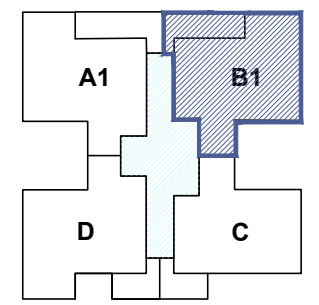

אדרת הפרמל

לחיות בכרמל החדש

טיפוס B1 | דירה 5 חדרים

חתר סכמתי של הבניין

תכנית קומה סכמתית

ההדמיות, התכניות והפרטים בפרוספקט זה, הינם למסירת מידע בלבד ואינם מהווים כל התחייבות של החברה. את החברה יחייב ההסכם, המפרט הטכני ותכניות המכר לפי חוק המכר, שעליו יחתמו החברה והרוכשים תכנון המטבח והריהוט בדירה הינם סקיצה רעיונית בלבד ואינם מחייבים את החברה בשום צורה שהיא. קיימות הנמכות גבס לכיסוי צנרת מזגן, צנרת ונטה בדירה ומתזים - לפי תכנית המכר.