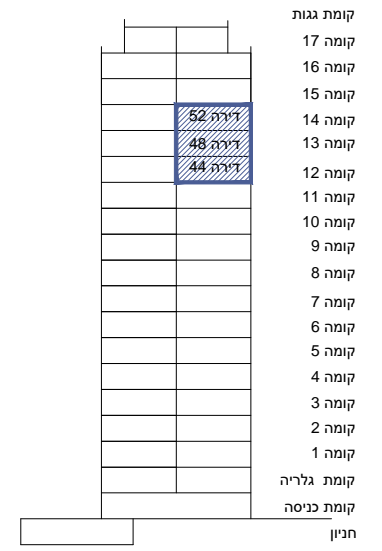

אדרת הפרמל

לחיות בכרמל החדש

טיפוס B1 | דירה 5 חדרים

חתר סכמתי של הבניין

תכנית קומה סכמתית

ההדמיות, התכניות והפרטים בפרוספקט זה, הינם למסירת מידע בלבד ואינם מהווים כל התחייבות של החברה. את החברה יחייב ההסכם, המפרט הטכני ותכניות המכר לפי חוק המכר, שעליו יחתמו החברה והרוכשים תכנון המטבח והריהוט בדירה הינם סקיצה רעיונית בלבד ואינם מחייבים את החברה בשום צורה שהיא. קיימות הנמכות גבס לכיסוי צנרת מזגן, צנרת ונטה בדירה ומתזים - לפי תכנית המכר.