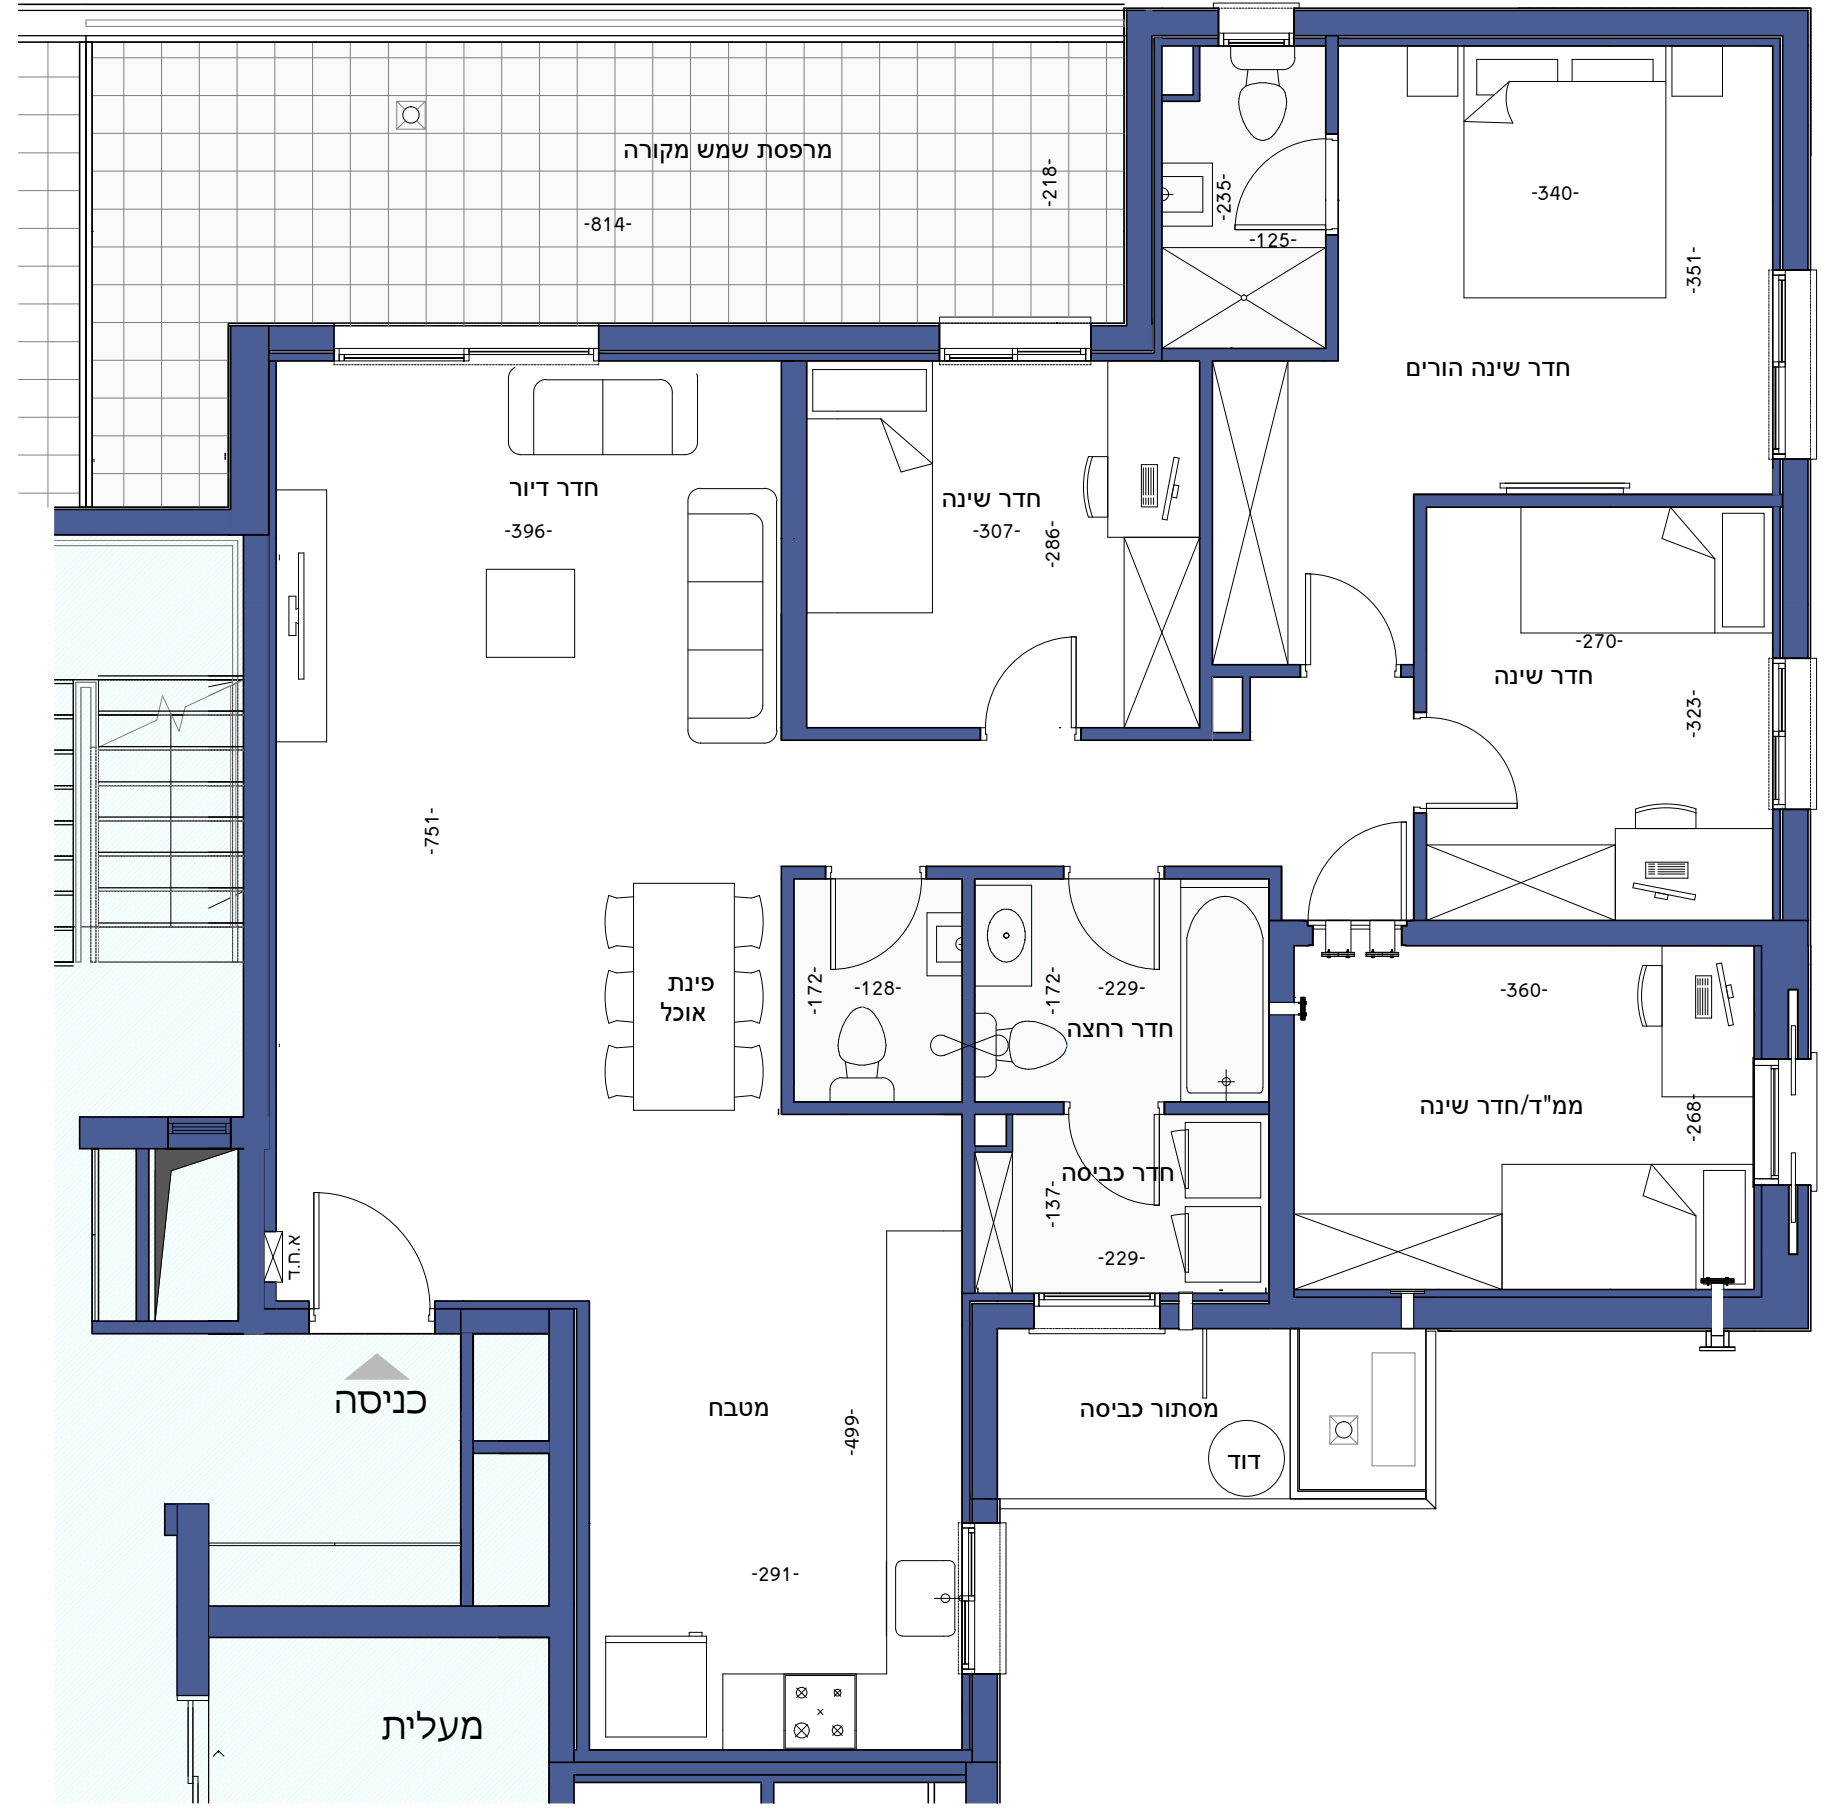

אדרת הפרמל

לחיות בכרמל החדש

טיפוס B1 | דירה 5 חדרים

חתר סכמתי של הבניין

תכנית קומה סכמתית

ההדמיות, התכניות והפרטים בפרוספקט זה, הינם למסירת מידע בלבד ואינם מהווים כל התחייבות של החברה. את החברה יחייב ההסכם, המפרט הטכני ותכניות המכר לפי חוק המכר, שעליו יחתמו החברה והרוכשים תכנון המטבח והריהוט בדירה הינם סקיצה רעיונית בלבד ואינם מחייבים את החברה בשום צורה שהיא. קיימות הנמכות גבס לכיסוי צנרת מזגן, צנרת ונטה בדירה ומתזים - לפי תכנית המכר.