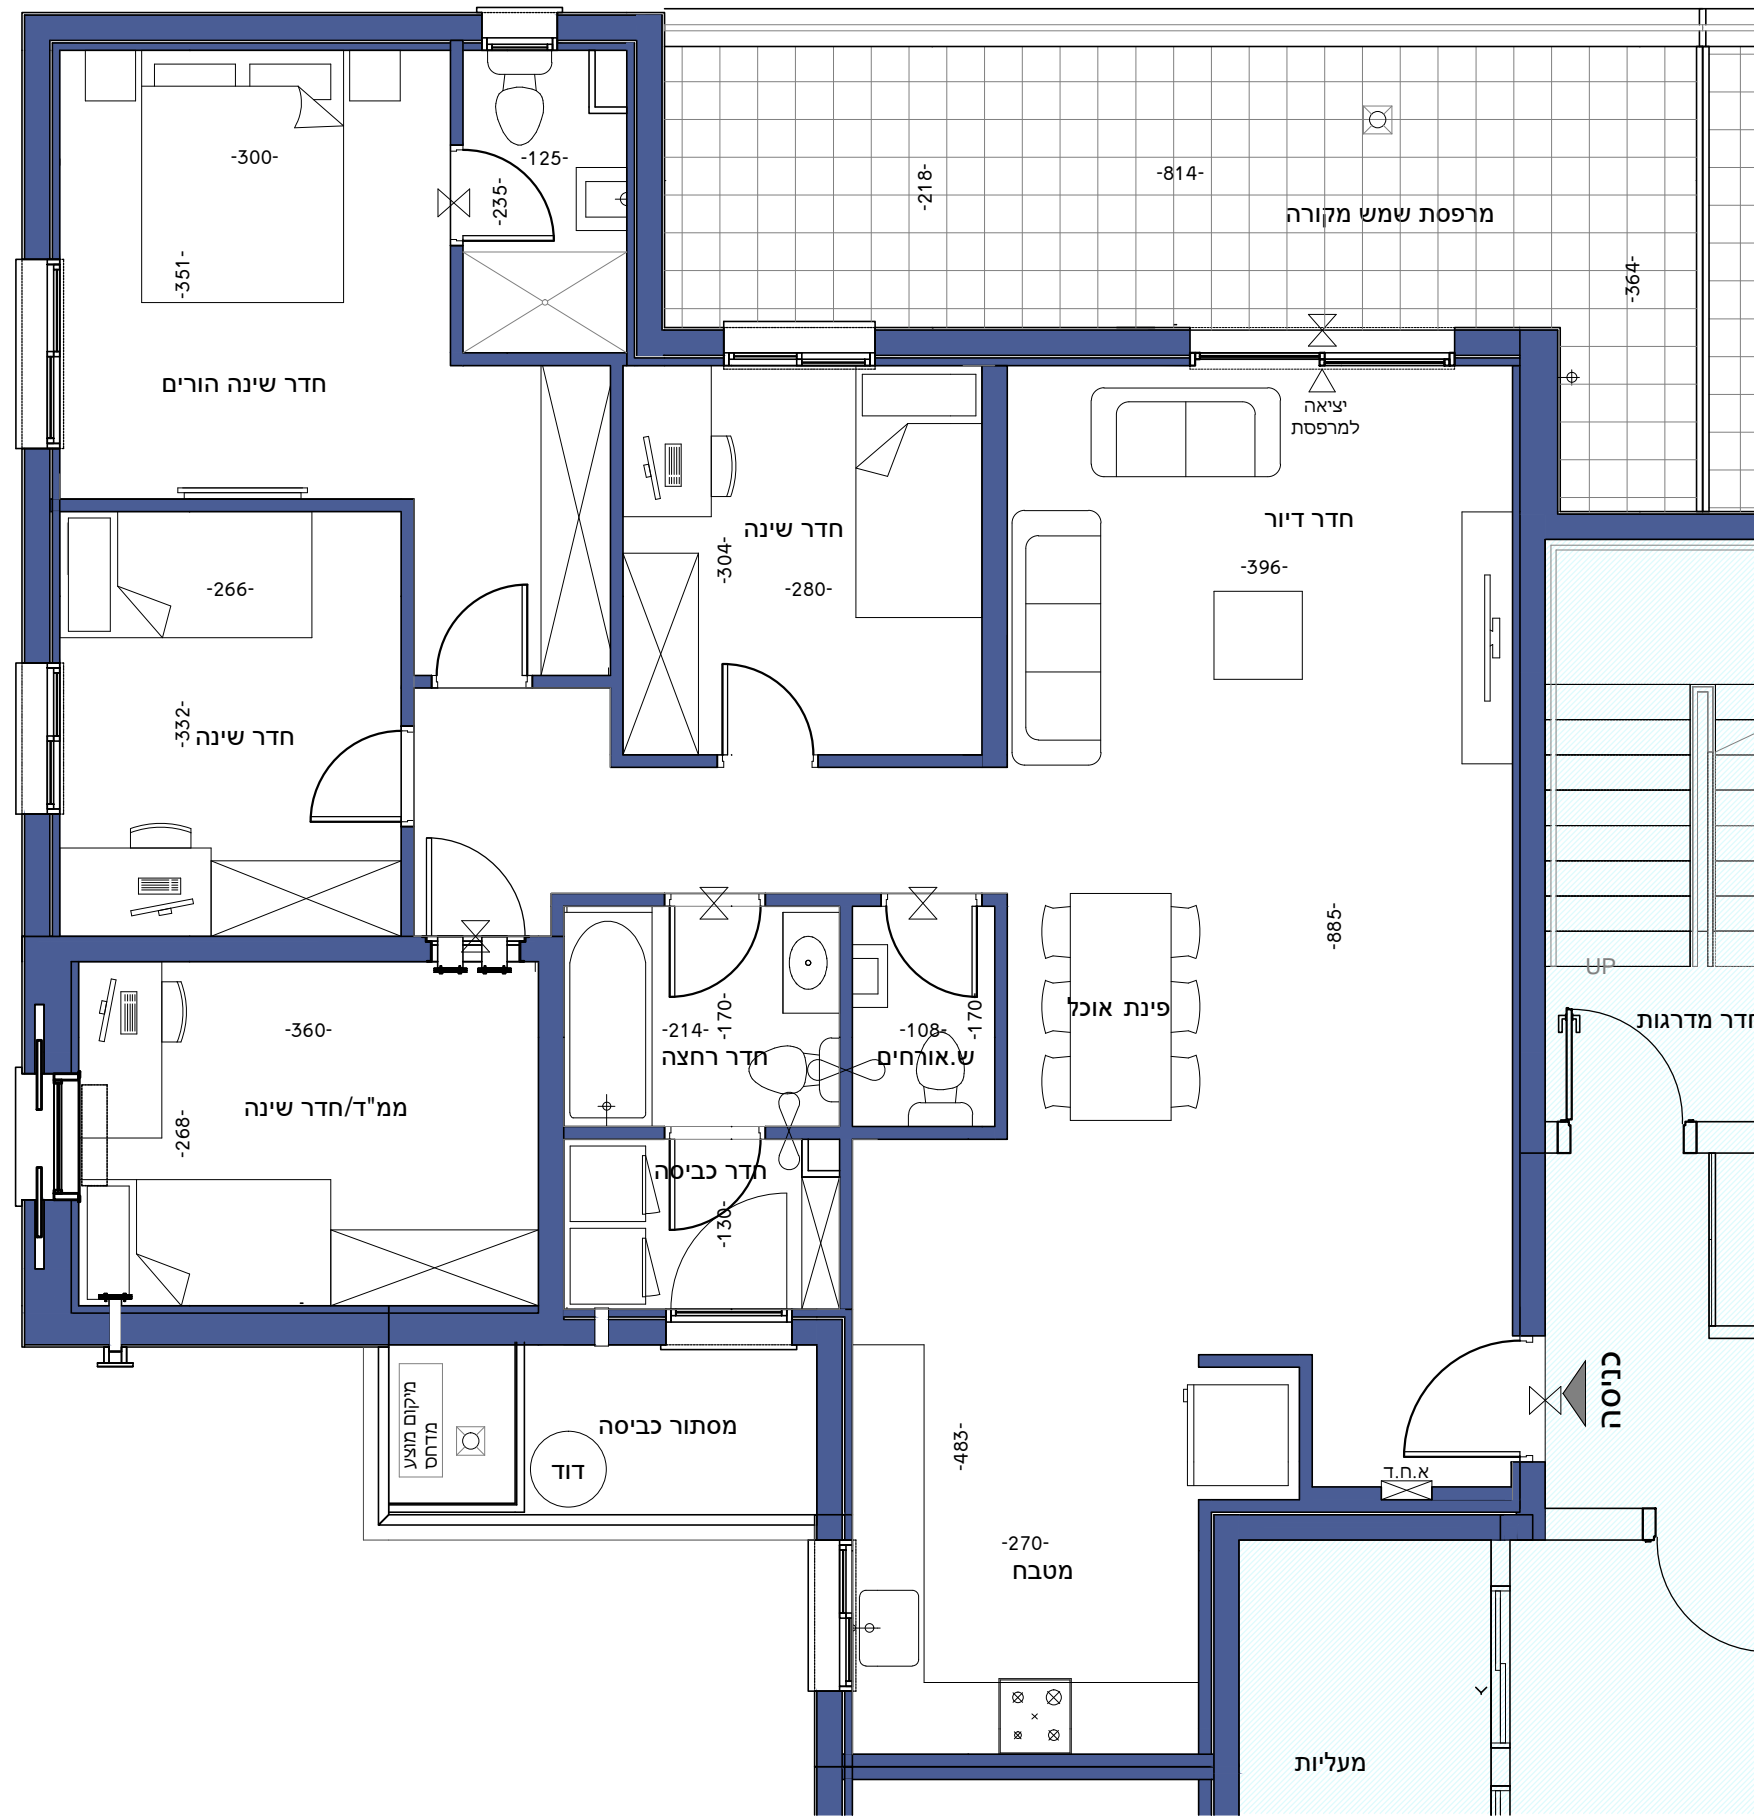

החותרים - טירת הכרמל  
מגרש 4013

אדת הכרמל

טיפוס A1 | 5 חדרים | קנ"מ: ללא

**מקרא**  
 אזור מכוני בקיר או בהנמכת תקרה  
 יתכן שינוי מפלס רצפה  
 א. ח. ד. - ארון חשמל דירתי  
 צינורות אזור ומזוג לממ"ד  
 - ראה גיליון הערות המצורף לתכנית ומהווה חלק בלתי נפרד מהן  
 - קיר חוץ, אלמנטים קונסטרוקטיביים, סגירות אנכיות ואופקיות, אלומיניום והצללה אינם מתוכננים, אין להתייחס למופיע בתכנית. אלמנטים אלו יתוכננו ויעודכנו בהמשך.  
 - לפני היתר בניה ולכן יתכנו שינויים והתאמות ככל שידרשו, ע"י הרשויות המוסמכות המתכננים והיועצים השונים  
 - תתכן הנמכת תקרה  
 - התכנית הקובעת הינה תכנית המכר

מספר קומה: 12-14  
 דירה מספר: 43,47,51

**הדס אדריכלות**  
המגינים 5, קרית אתא