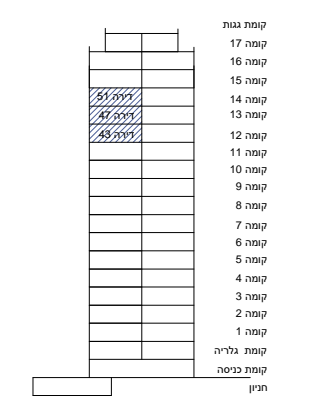

החותרים - טירת הכרמל  
מגרש 4013

אדת הכרמל

טיפוס A1 | 5 חדרים | קנ"מ: ללא

**מקרא**  
 אזור מכוני בקיר או בהנמכת תקרה  
 יתכן שינוי מפלס רצפה  
 א. ח. ד. - ארון חשמל דירתי  
 צינורות אזור ומזוג לממ"ד  
 - ראה גיליון הערות המצורף לתכנית ומהווה חלק בלתי נפרד מהן  
 - קיר חוץ, אלמנטים קונסטרוקטיביים, סגירות אנכיות ואופקיות, אלומיניום והצללה אינם מתוכננים, אין להתייחס למופיע בתכנית. אלמנטים אלו יתוכננו ויעודכנו בהמשך.  
 - לפני היתר בניה ולכן יתכנו שינויים והתאמות ככל שידרשו, ע"י הרשויות המוסמכות המתכננים והיועצים השונים  
 - תתכן הנמכת תקרה  
 - התכנית הקובעת הינה תכנית המכר

מספר קומה: 12-14  
 דירה מספר: 43,47,51

**הדס אדריכלות**  
המגינים 5, קרית אתא