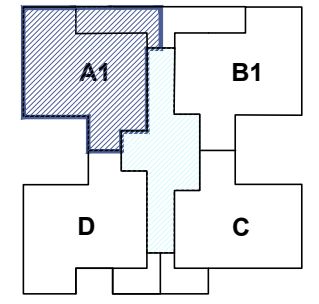

החותרים - טירת הכרמל  
מגרש 4013

אדת הכרמל

טיפוס A1 | 5 חדרים | קנ"מ: ללא

**מקרא**  
 אזור מכוני בקיר או בהנמכת תקרה  
 יתכן שינוי מפלס רצפה  
 א. ח. ד. - ארון חשמל דירתי  
 צינורות אזור ומזוג לממ"ד  
 - ראה גיליון הערות המצורף לתכנית ומהווה חלק בלתי נפרד מהן  
 - קיר חוץ, אלמנטים קונסטרוקטיביים, סגירות אנכיות ואופקיות, אלומיניום והצללה אינם מתוכננים, אין להתייחס למופיע בתכנית. אלמנטים אלו יתוכננו ויעודכנו בהמשך.  
 - לפני היתר בניה ולכן יתכנו שינויים והתאמות ככל שידרשו, ע"י הרשויות המוסמכות המתכננים והיועצים השונים  
 - תתכן הנמכת תקרה  
 - התכנית הקובעת הינה תכנית המכר

מספר קומה: 12-14  
 דירה מספר: 43,47,51

**הדס אדריכלות**  
המגינים 5, קרית אתא