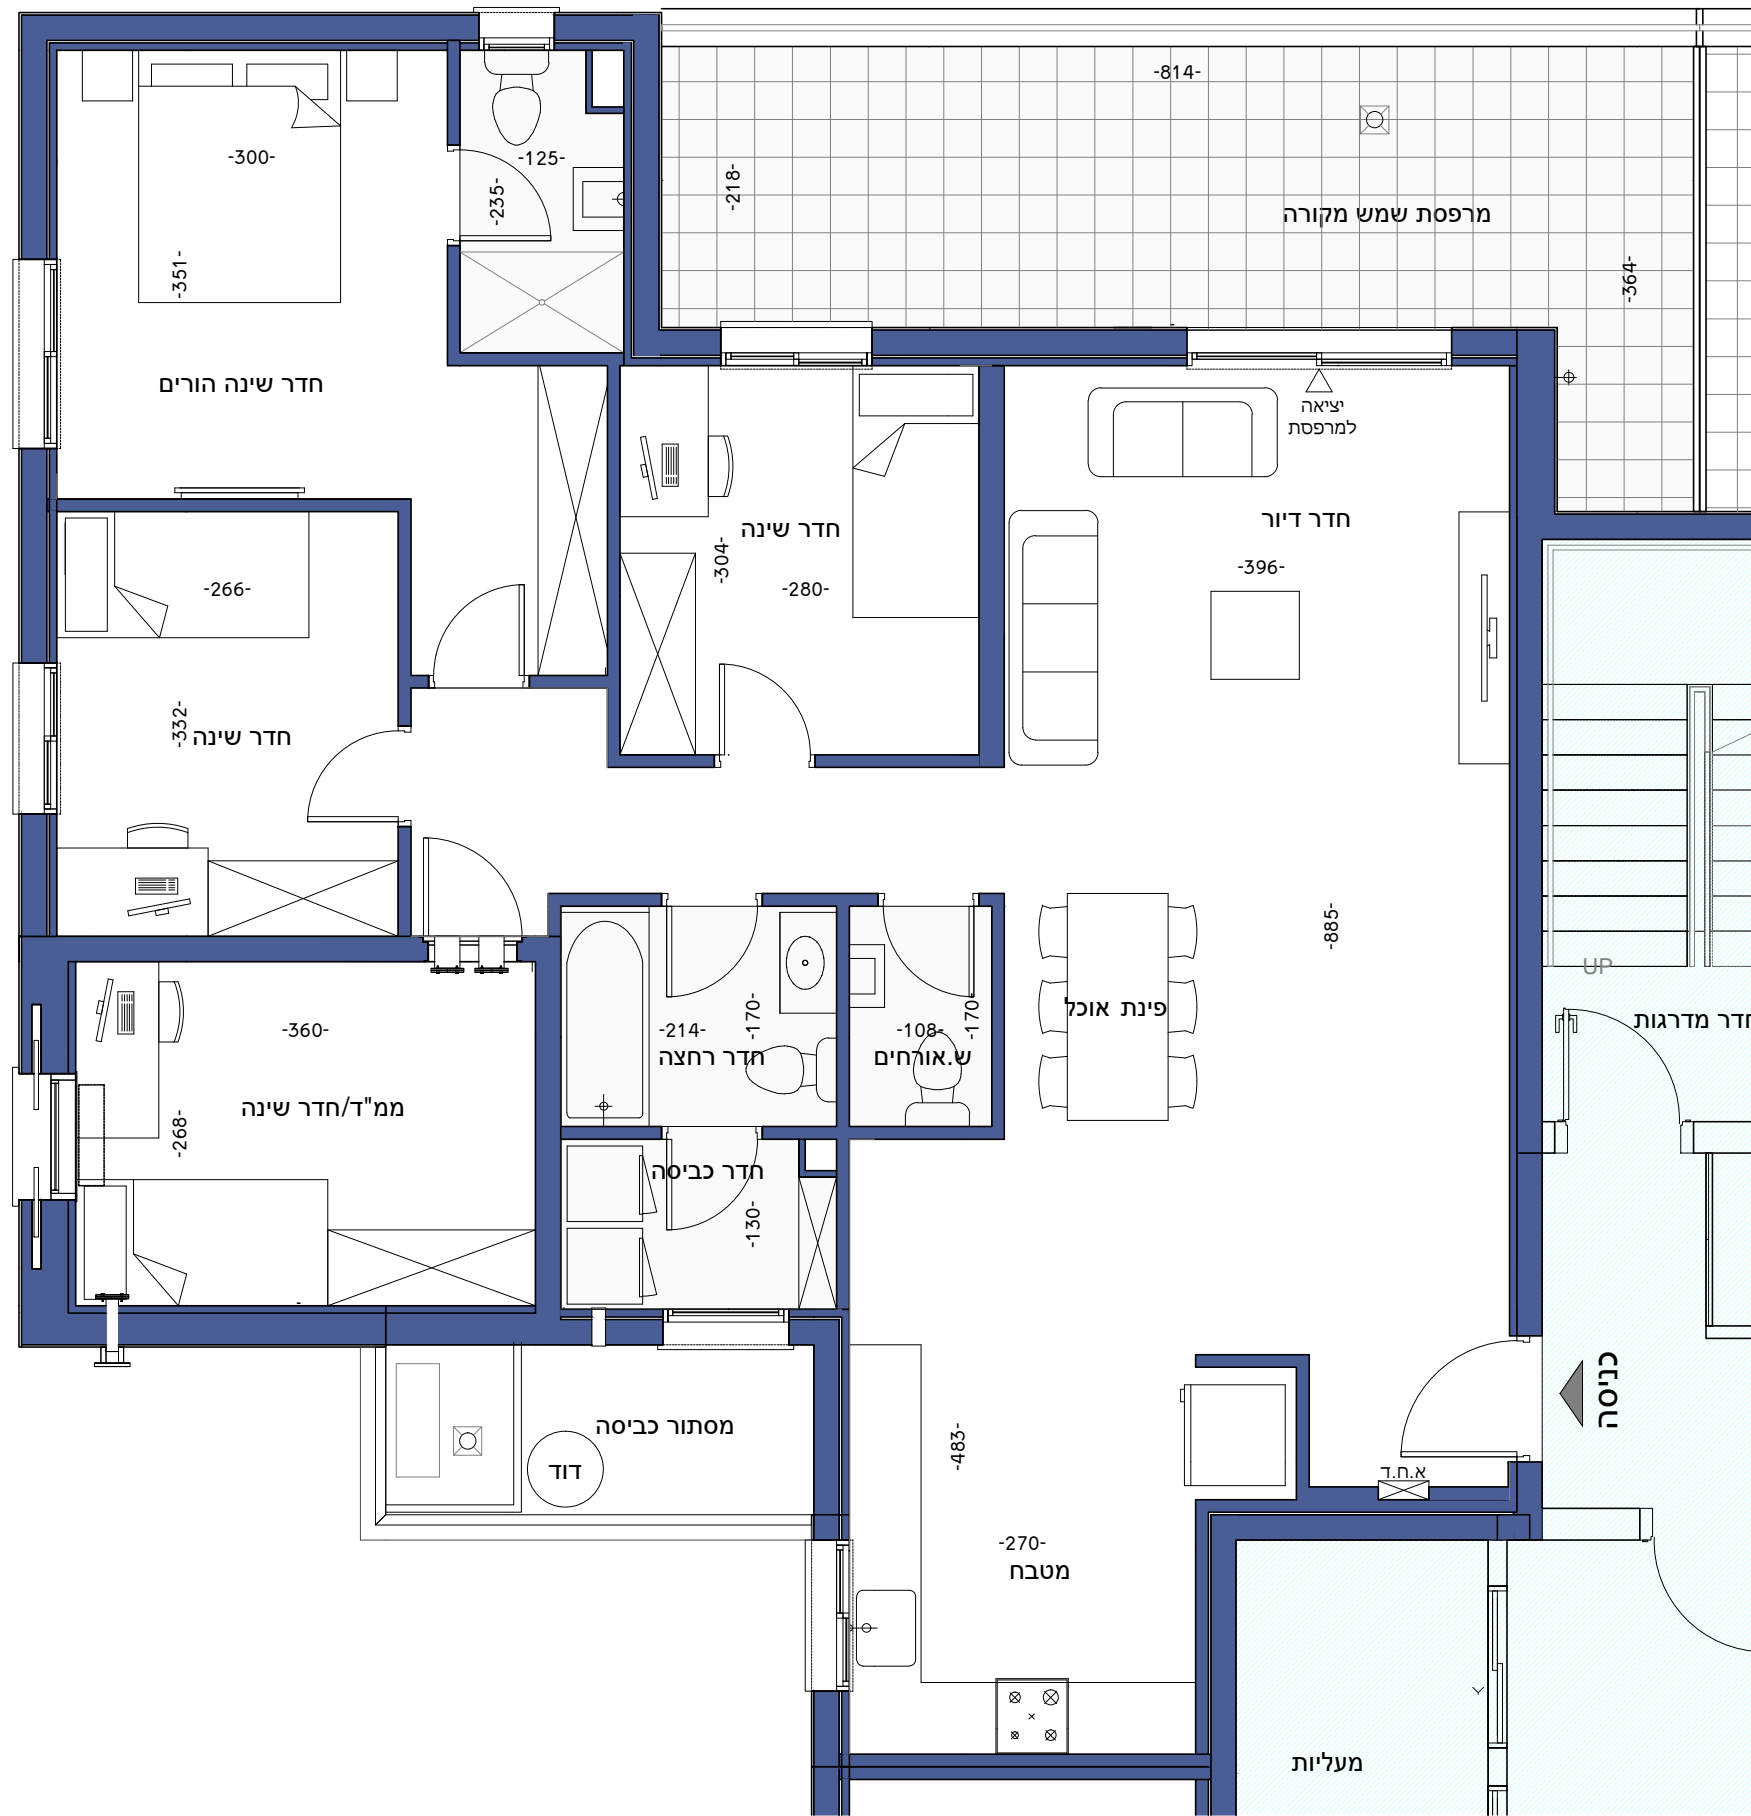

אדרת הפרמל

לחיות בכרמל החדש

טיפוס A1 | דירה 5 חדרים

חלק סכמתי של הבניין

תכנית קומה סכמטית

ההדמיות, התכניות והפרטים בפרוספקט זה, הינם למסירת מידע בלבד ואינם מהווים כל התחייבות של החברה. את החברה יחייב ההסכם, המפרט הטכני ותכניות המכר לפי חוק המכר, שעליו יחתמו החברה והרוכשים תכנון המטבח והריהוט בדירה הינם סקיצה רעיונית בלבד ואינם מחייבים את החברה בשום צורה שהיא. קיימות הנמכות גבס לכיסוי צנרת מזגן, צנרת ונטה בדירה ומתזים - לפי תכנית המכר.