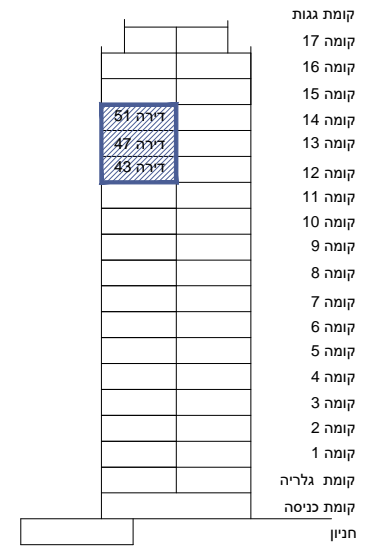

אדרת הפרמל

לחיות בכרמל החדש

טיפוס A1 | דירה 5 חדרים

חלק סכמתי של הבניין

תכנית קומה סכמטית

ההדמיות, התכניות והפרטים בפרוספקט זה, הינם למסירת מידע בלבד ואינם מהווים כל התחייבות של החברה. את החברה יחייב ההסכם, המפרט הטכני ותכניות המכר לפי חוק המכר, שעליו יחתמו החברה והרוכשים תכנון המטבח והריהוט בדירה הינם סקיצה רעיונית בלבד ואינם מחייבים את החברה בשום צורה שהיא. קיימות הנמכות גבס לכיסוי צנרת מזגן, צנרת ונטה בדירה ומתזים - לפי תכנית המכר.