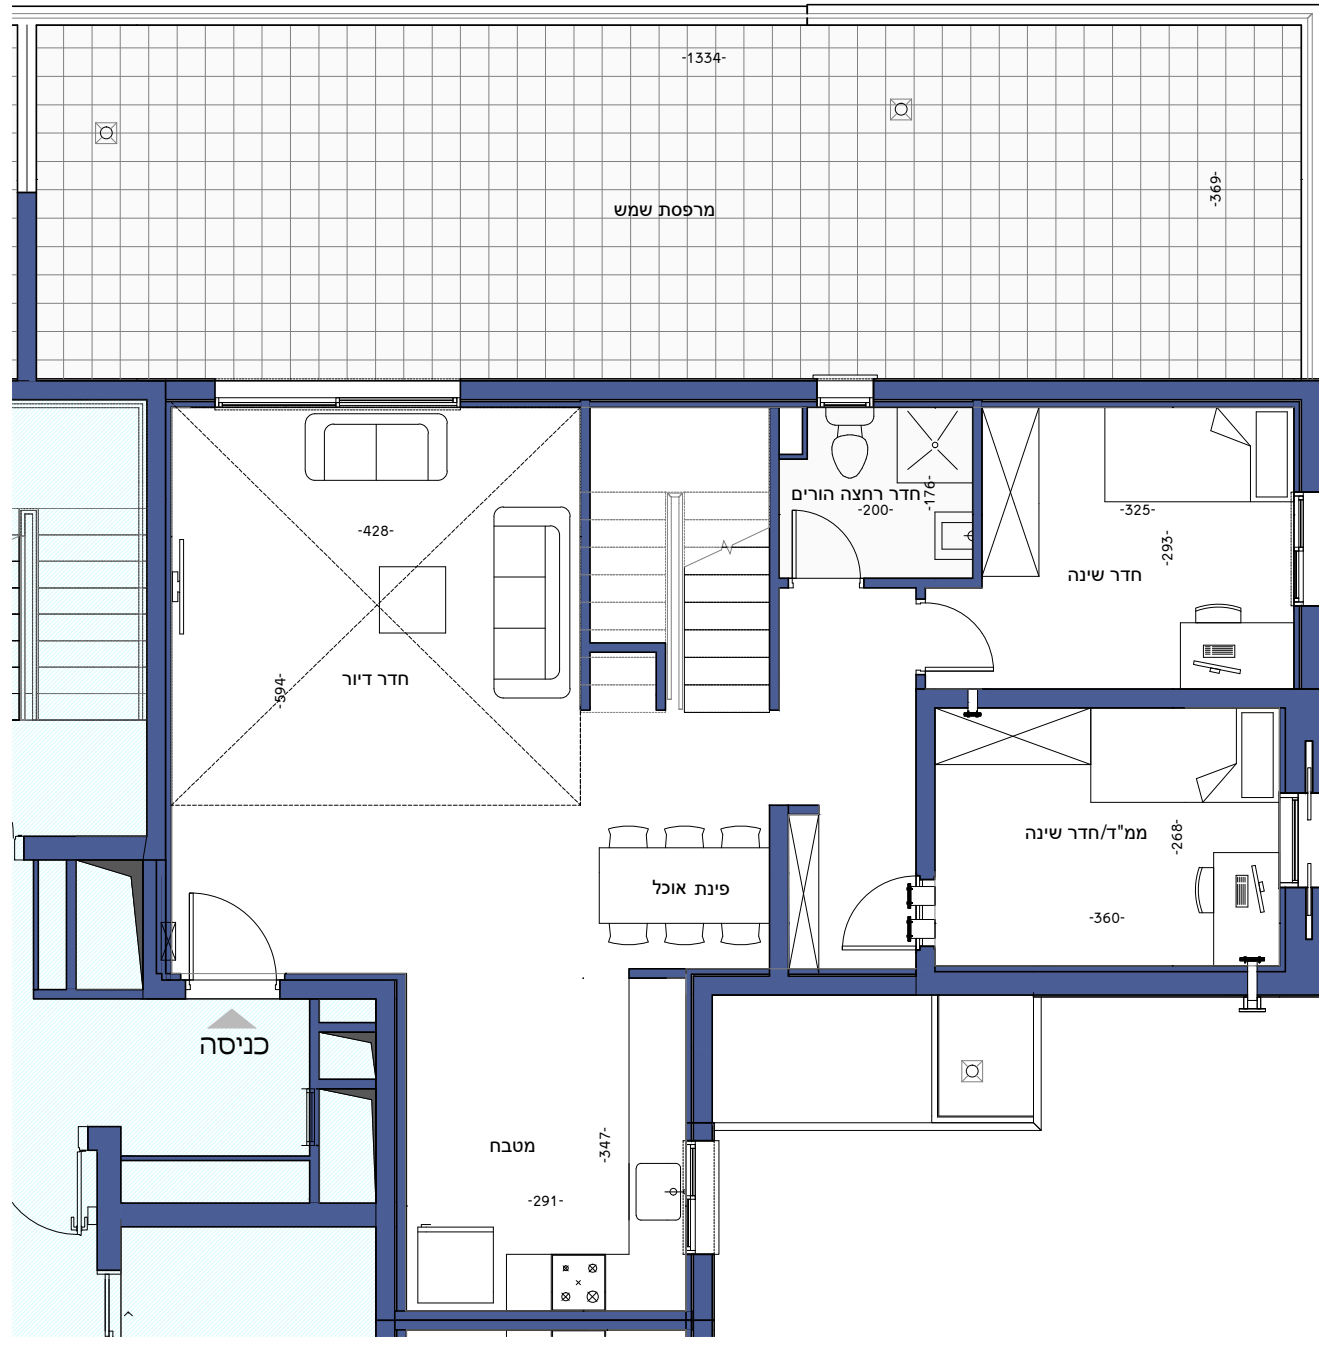

טיפוס F דופלקס 6 חדרים

- קומת גגות
17 קומה
16 קומה
15 קומה
14 קומה
13 קומה
12 קומה
11 קומה
10 קומה
9 קומה
8 קומה
7 קומה
6 קומה
5 קומה
4 קומה
3 קומה
2 קומה
1 קומה
קומת גלריה
קומת כניסה
חניון

חצר סכמתי של הבניין

תכנית קומה סכמתית

מפלט עליון

מפלט כניסה