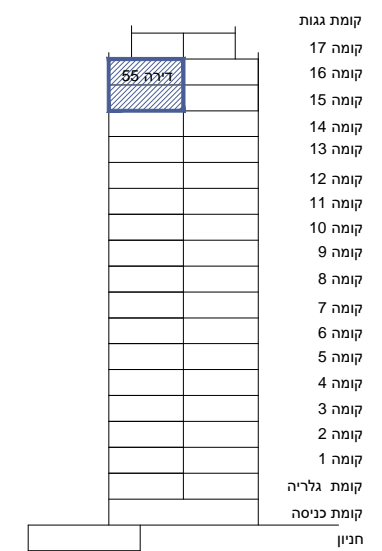

מפּלס עליון

מפּלס כניסה

חֲתַךְ סַכְמַתִּי שֶׁל הַבְּנִיין

תַּכְנִית קוֹמָה סַכְמַתִּית

הדמיות, התכניות והפרטים בפרוספקט זה, הינן למסירת מידע בלבד ואינם מהווים כל התחייבות של החברה. את החברה יחייב ההסכם, המפרט הטכני ותכניות המכר לפי חוק המכר, שעליו יחתמו החברה והרוכשים תכנון המטבח והריהוט בדירה הינם סקיצה רעיונית בלבד ואינם מחייבים את החברה בשום צורה שהיא. קיימות הנמכות גבס לכיסוי צנרת מזגן, צנרת ונטה בדירה ומתזים - לפי תכנית המכר.