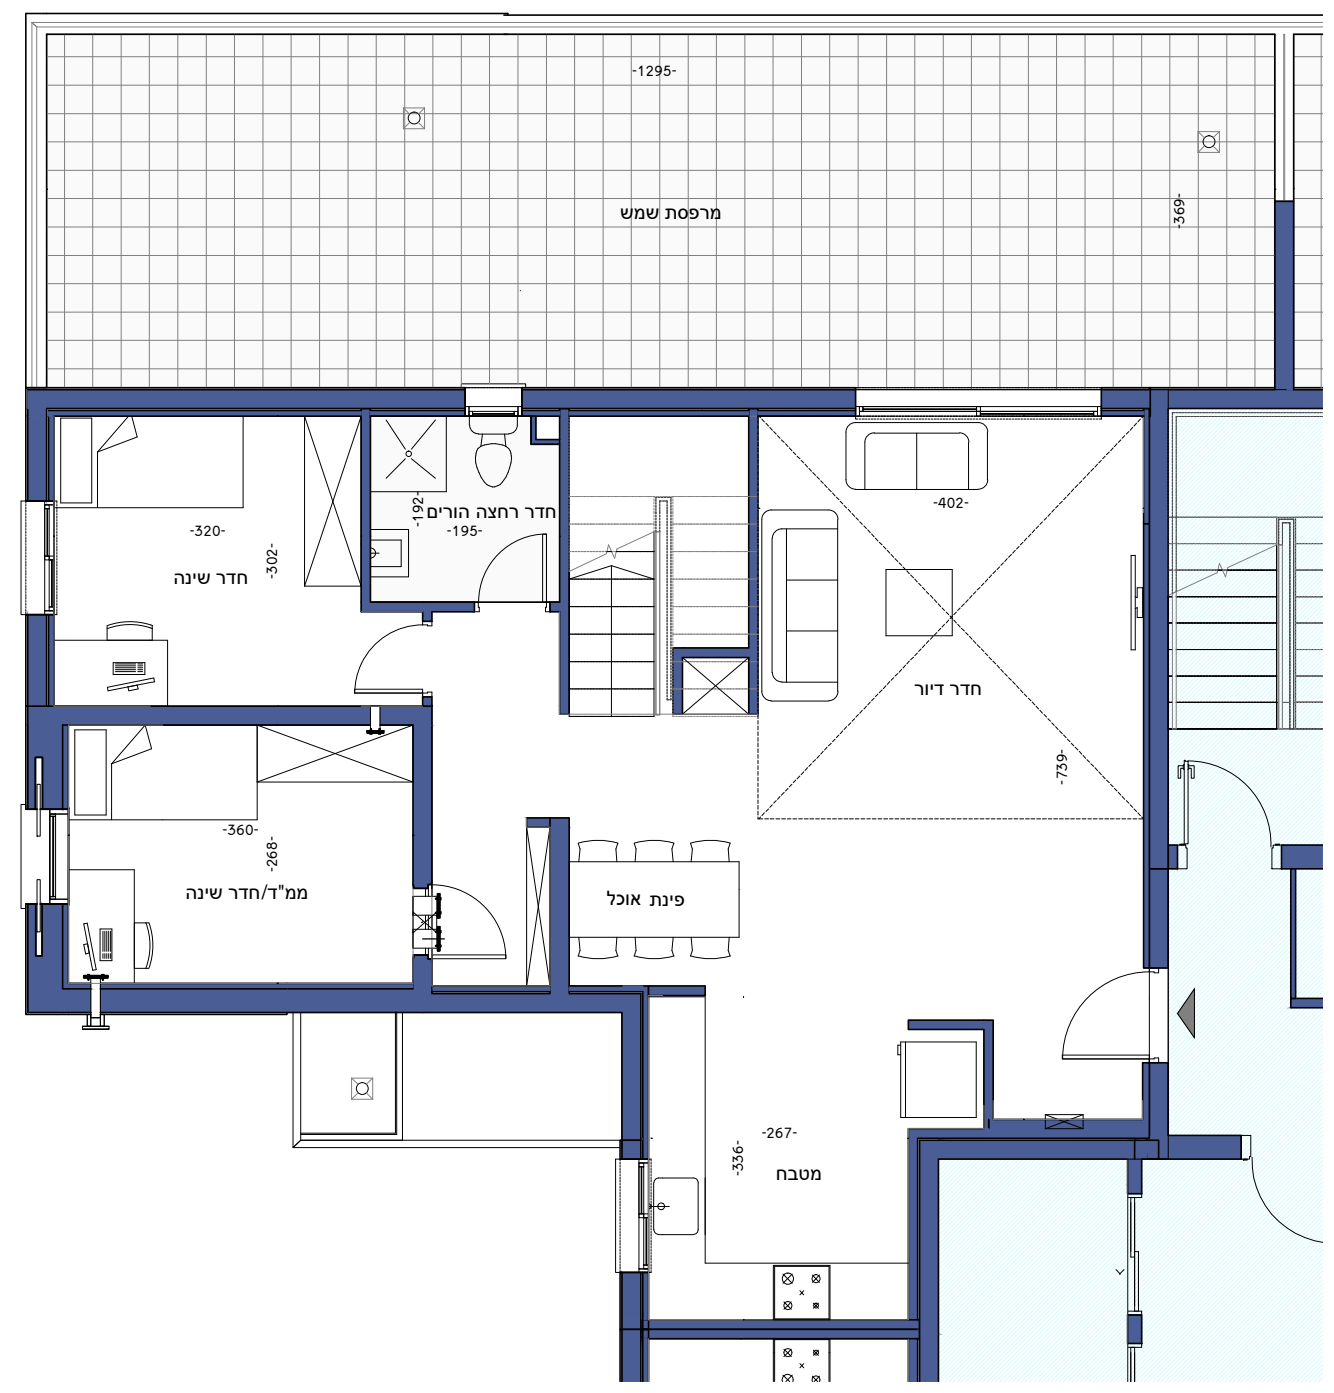

מפּלס עליון

מפּלס כניסה

חֲתַךְ סַכְמַתִּי שֶׁל הַבְּנִיין

תַּכְנִית קוֹמָה סַכְמַתִּית

הדמיות, התכניות והפרטים בפרוספקט זה, הינן למסירת מידע בלבד ואינם מהווים כל התחייבות של החברה. את החברה יחייב ההסכם, המפרט הטכני ותכניות המכר לפי חוק המכר, שעליו יחתמו החברה והרוכשים תכנון המטבח והריהוט בדירה הינם סקיצה רעיונית בלבד ואינם מחייבים את החברה בשום צורה שהיא. קיימות הנמכות גבס לכיסוי צנרת מזגן, צנרת ונטה בדירה ומתזים - לפי תכנית המכר.