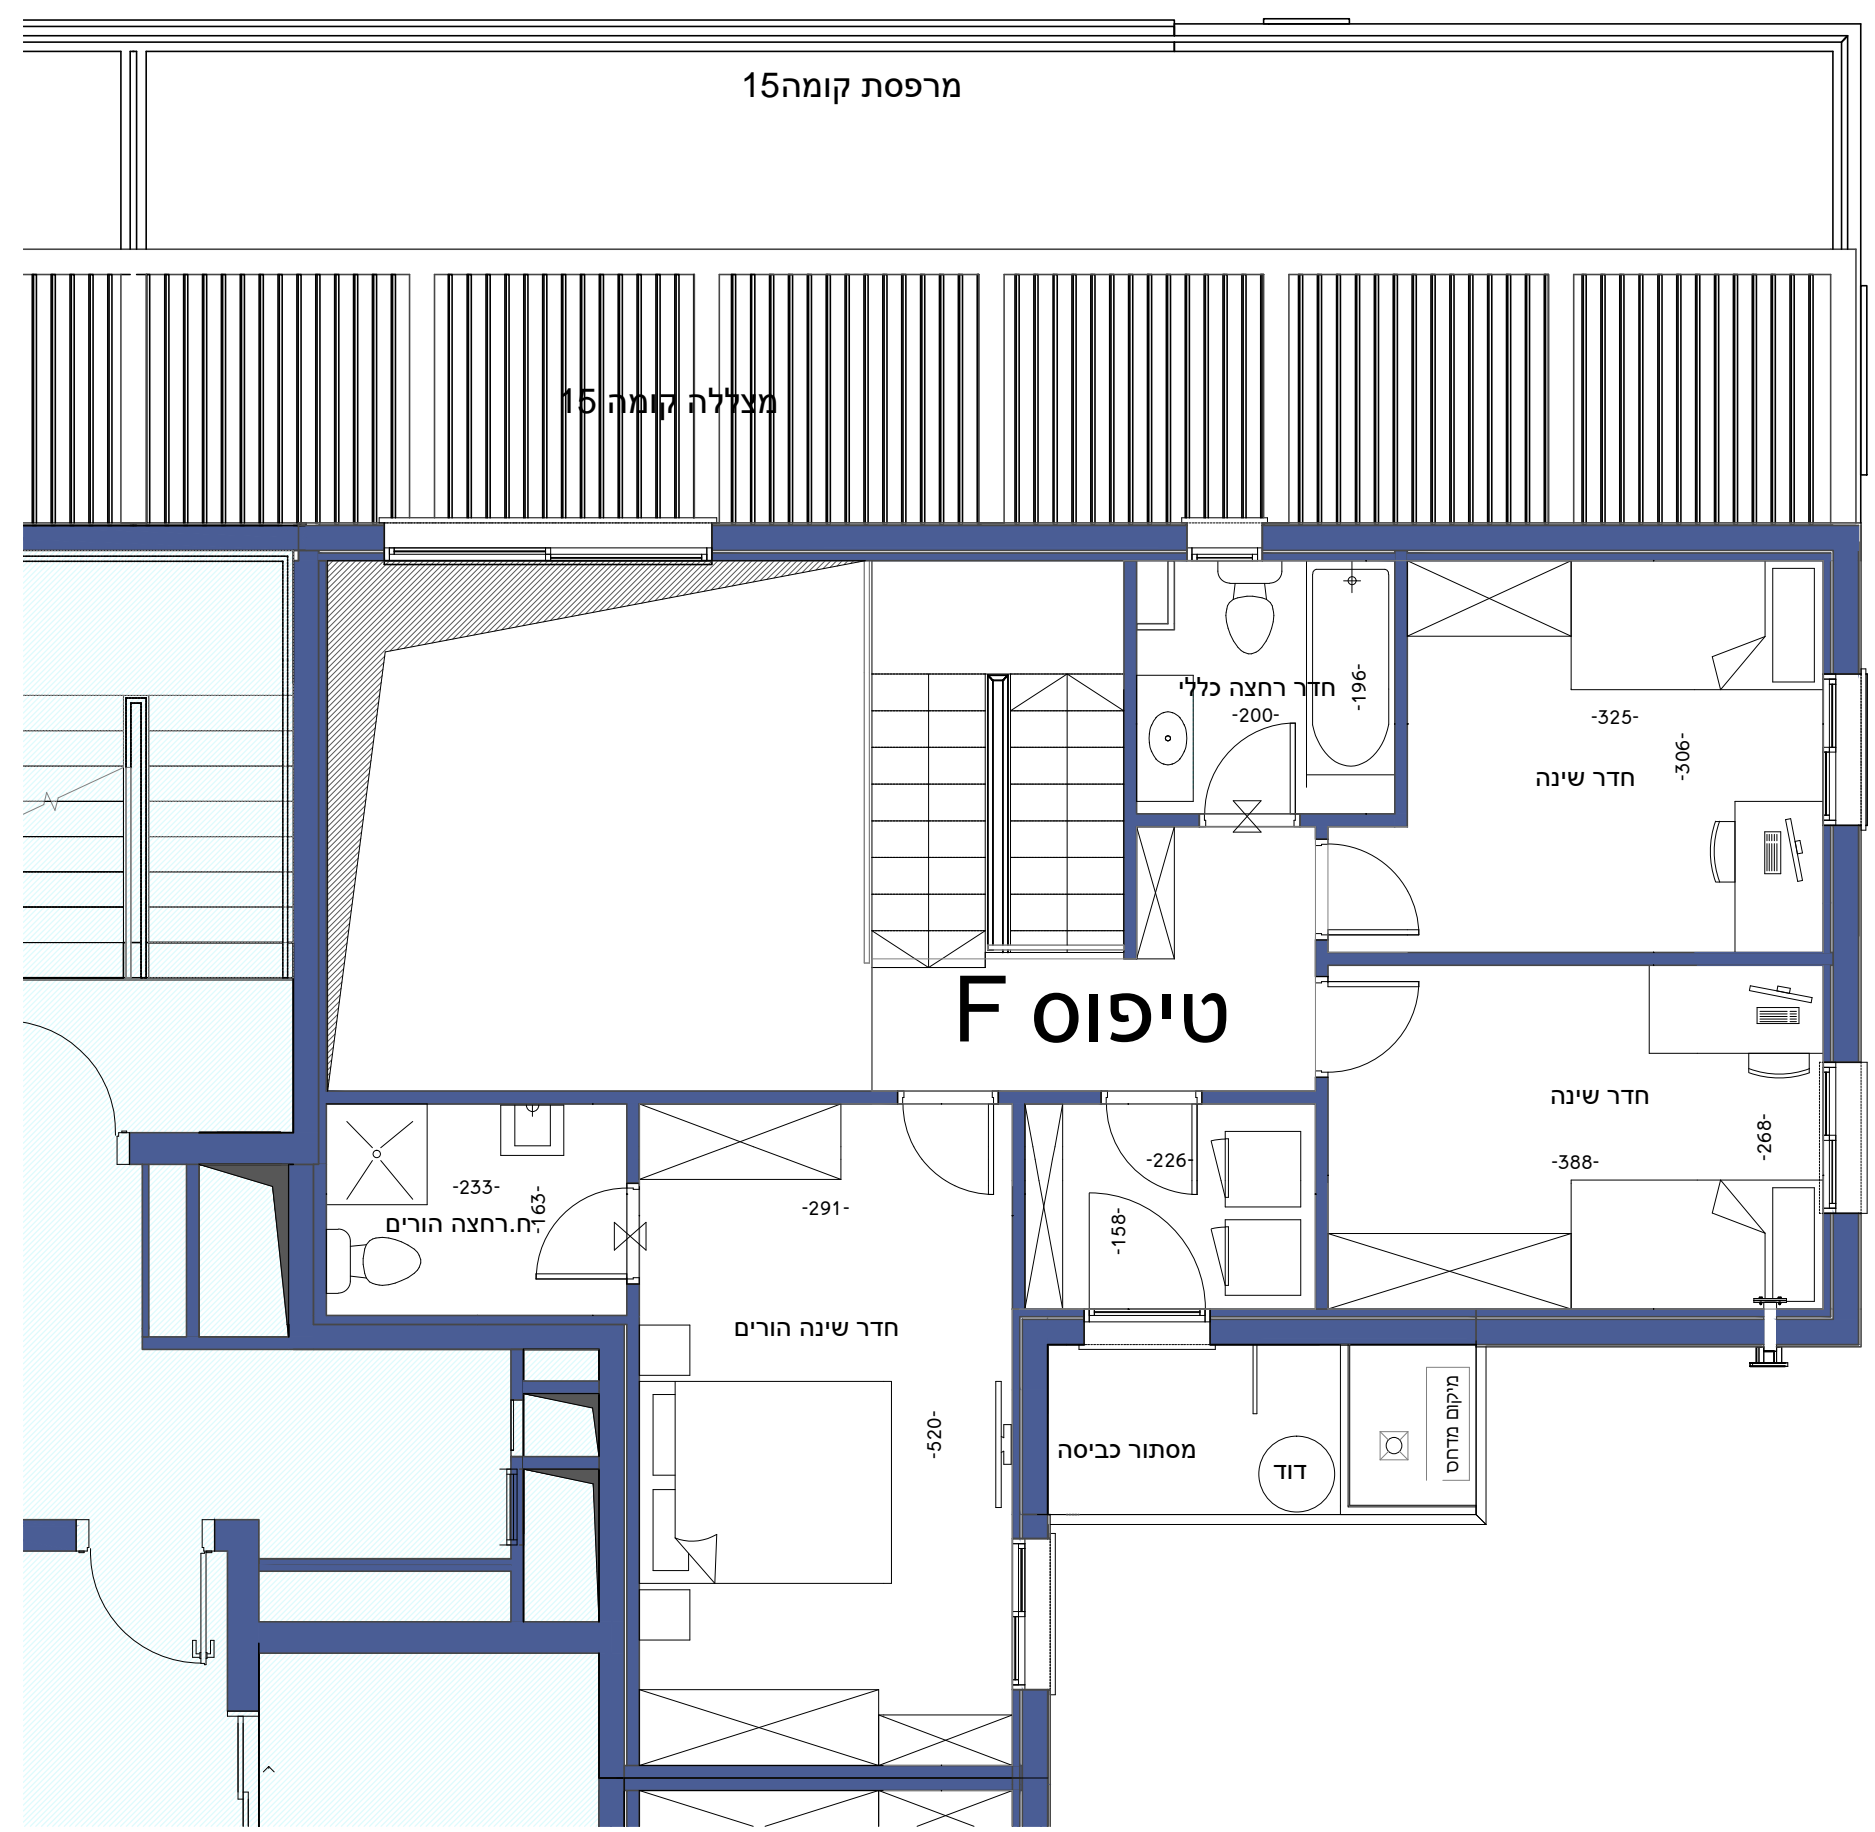

החותרים - טירת הכרמל  
מגרש 4013

אדמת הכרמל

קב"מ: ללא

טיפוס F  
מפלס עליון

**מקרא**

- אזור מכוני בקיר או בהנמכת תקרה
- יתכן שינוי מפלס רצפה
- א. ח. ד. - ארון חשמל דירתי
- צינורות אזור ומיזוג לממ"ד
- ראה גיליון הערות המצורף לתכניות ומהווה חלק בלתי נפרד מהן
- קיר חוץ, אלמנטים קונסטרוקטיביים, סגירות אנכיות ואופקיות, אלומיניום והצללה אינם מתוכננים, אין להתייחס למופיע בתכנית. אלמנטים אלו יתוכננו ויעודכנו בהמשך.
- לפני היתר בניה ולכן יתכנו שינויים והתאמות ככל שידרשו, ע"י הרשויות המוסמכות המתכננים והיועצים השונים
- תתכן הנמכת תקרה
- התכנית הקובעת הינה תכנית המכר

מספר קומה: 16  
דירה מספר: 56

הדס אדריכלות  
המגינים 5, קרית אתא