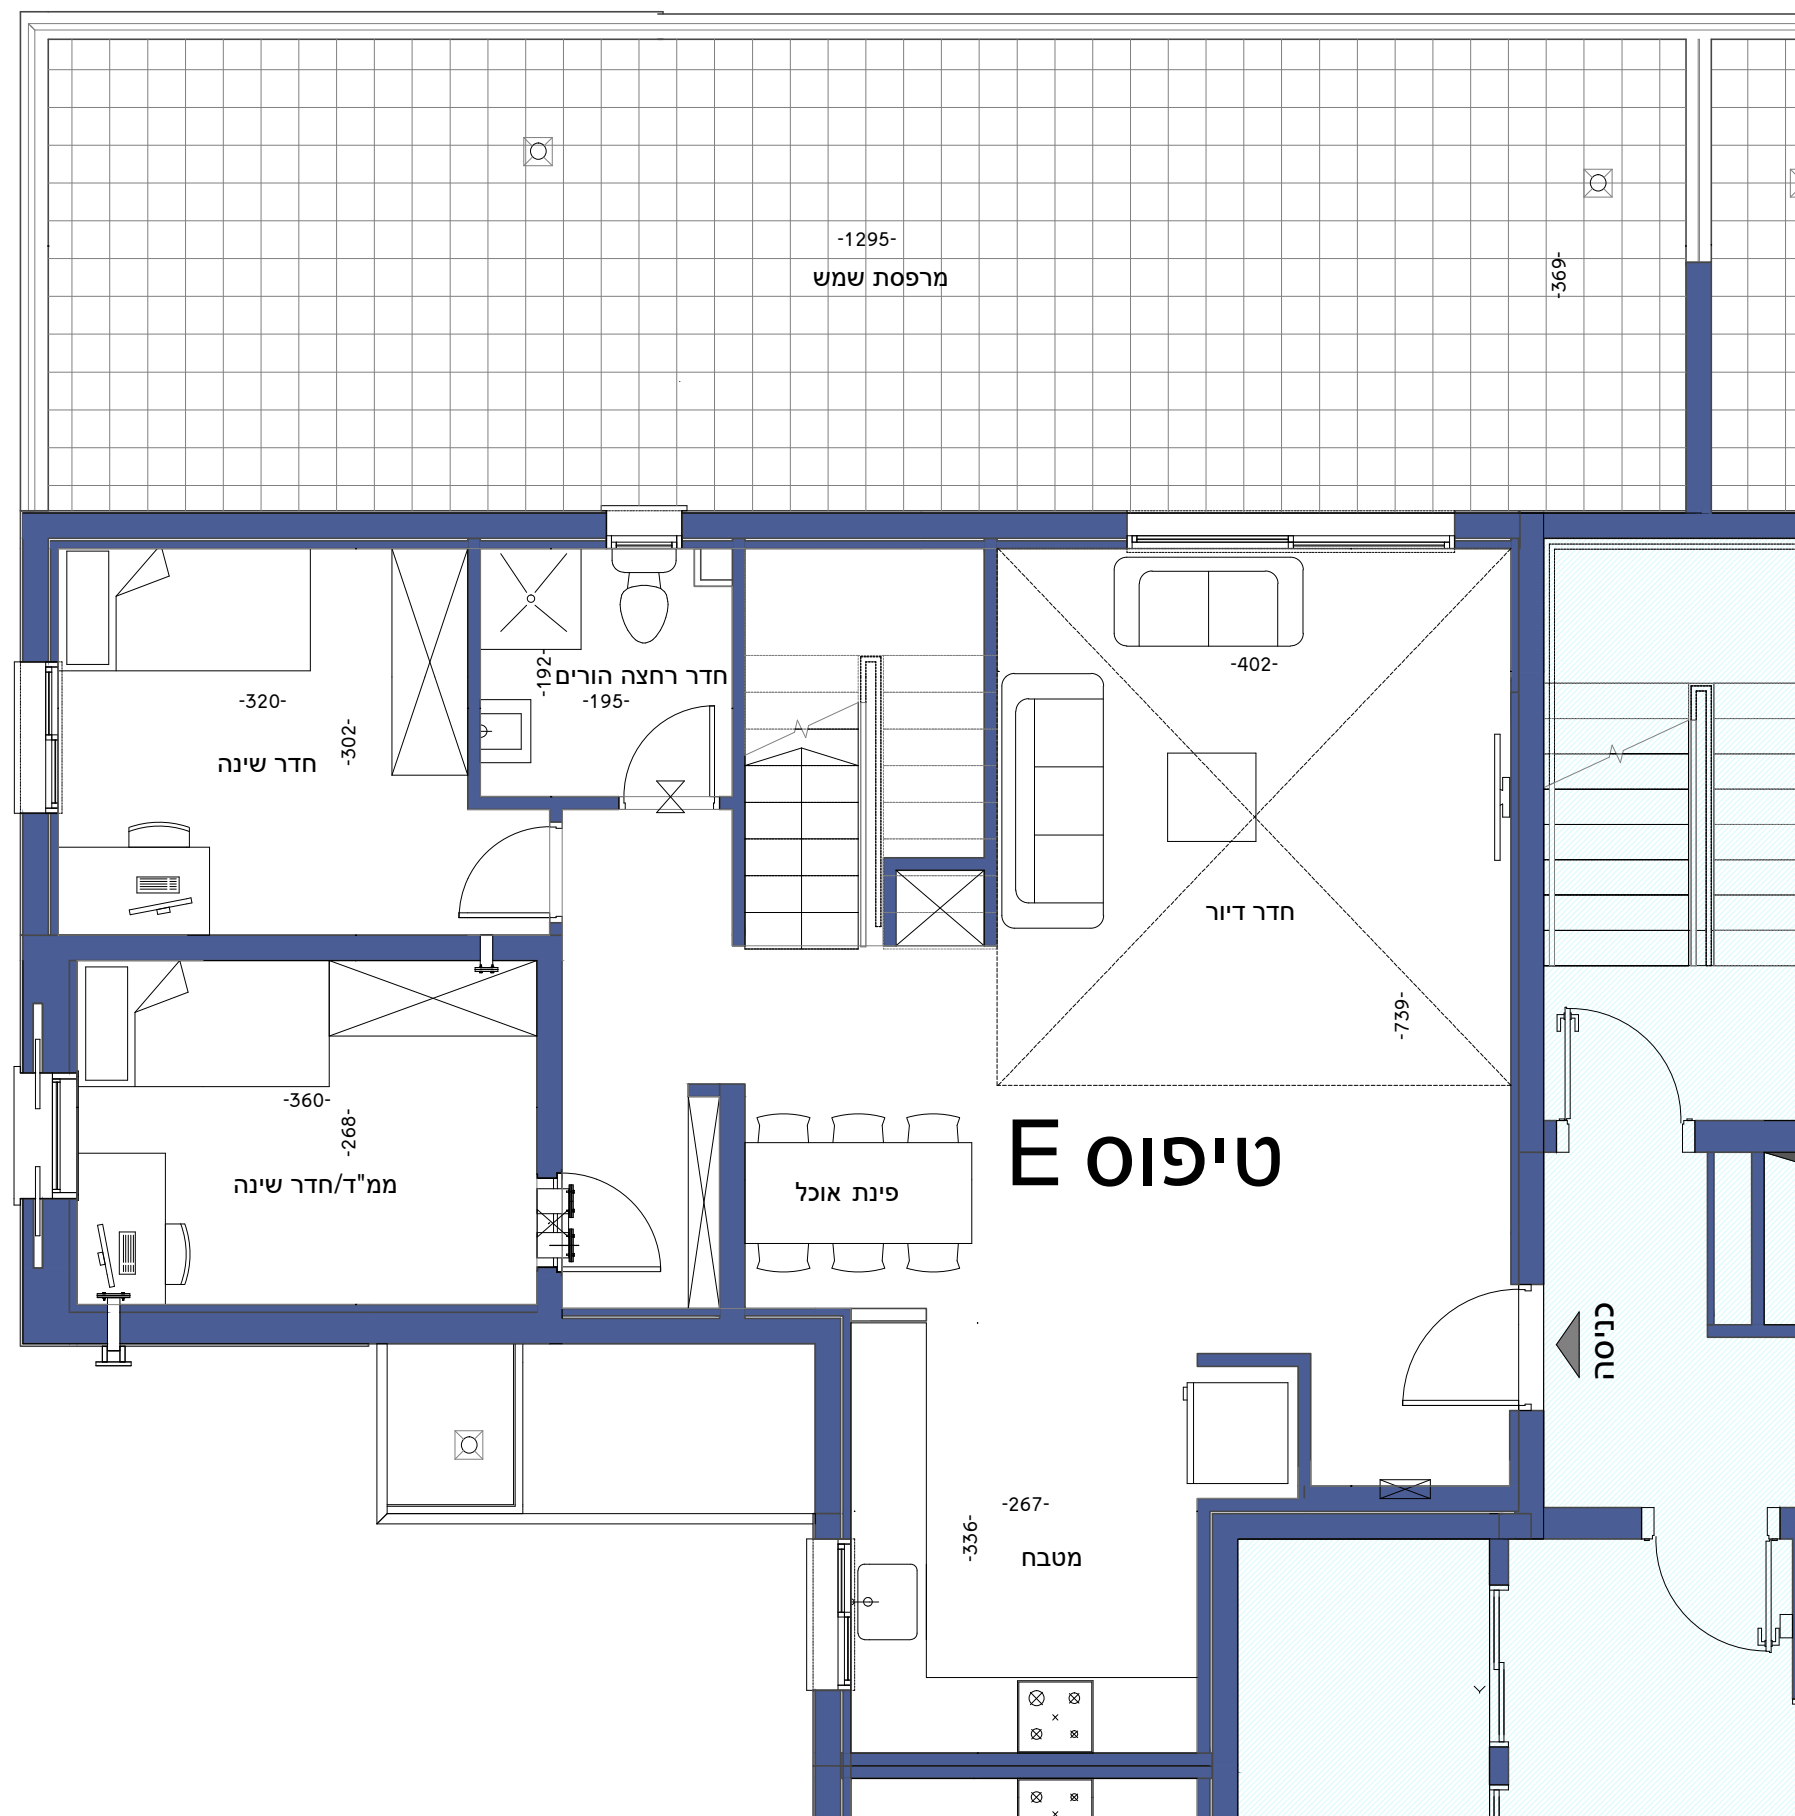

החותרים - טירת הכרמל
מגרש 4013

דופלקס

קב"מ: ללא

טיפוס E
מפלט כניסה

מקרא

-  אזור מכוני בקיר או בהנמכת תקרה
-  יתכן שינוי מפלט רצפה
-  א. ח. ד. - ארון חשמל דירתי
-  צינורות אזור ומזיג לממ"ד

- ראה גיליון הערות המצורף לתכניות ומהווה חלק בלתי נפרד מהן
- קיר חוץ, אלמנטים קונסטרוקטיביים, סגירות אנכיות ואופקיות, אלומיניום והצללה אינם מתוכננים, אין להתייחס למופיע בתכנית. אלמנטים אלו יתוכננו ויעודכנו בהמשך.
- לפני היתר בניה ולכן יתכנו שינויים והתאמות ככל שידרשו, ע"י הרשויות המוסמכות המתכננים והיועצים השונים
- תתכן הנמכת תקרה
- התכנית הקובעת הינה תכנית המכר

מספר קומה: 15
דירה מספר: 55

הדס אדריכלות
המגינים 5, קרית אתא