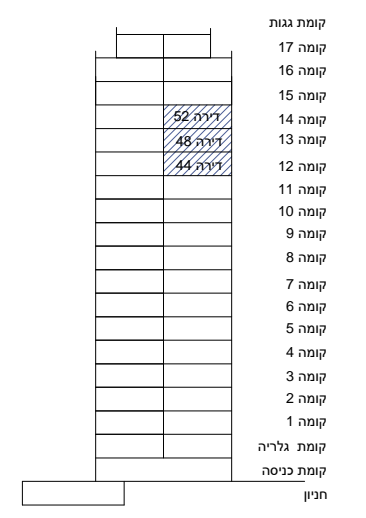

החותרים - טירת הכרמל
מגרש 4013

אדרת הכרמל

טיפוס B1 | 5 חדרים | קנ"מ: ללא

מקרא
 אזור מכוני בקיר או בהנמכת תקרה
 יתכן שינוי מפלס רצפה
 א. ח. ד. - ארון חשמל דירתי
 צינורות אזור ומיזוג לממ"ד
 - ראה גיליון הערות המצורף לתכנית ומהווה חלק בלתי נפרד מהן
 - קיר חוץ, אלמנטים קונסטרוקטיביים, סגירות אנכיות ואופקיות, אלומיניום והצללה אינם מתוכננים, אין להתייחס למופיע בתכנית. אלמנטים אלו יתוכננו ויעודכנו בהמשך.
 - לפני היתר בניה ולכן יתכנו שינויים והתאמות ככל שידרשו, ע"י הרשויות המוסמכות המתכננים והיועצים השונים
 - תתכן הנמכת תקרה
 - התכנית הקובעת הינה תכנית המכר

מספר קומה: 12-14
 דירה מספר: 44,48,52

מיקום הדירות: קומות 1-11

הדס אדריכלות
המגינים 5, קרית אתא