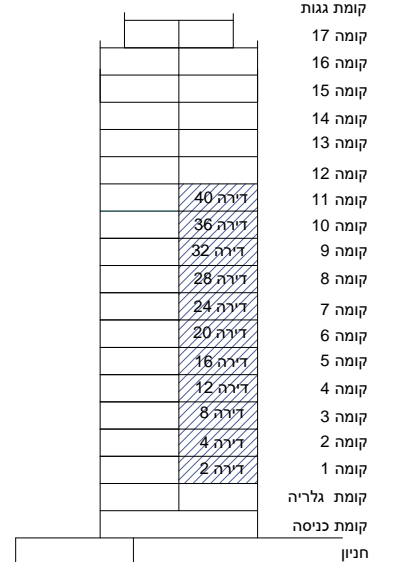

החותרים - טירת הכרמל
 מגרש 4013

מחיר למשתכן

טיפוס B | 5 חדרים | קנ"מ: ללא

מקרא
 אזור מוכן בקיר או בהנמכת תקרה
 יתכן שינוי מפלס רצפה
 א. ח. ד. - ארון חשמל דירתי
 צינורות אזור ומיזוג לממ"ד
 - ראה גיליון הערות המצורף לתכנית ומהווה חלק בלתי נפרד מהן
 - קיר חוץ, אלמנטים קונסטרוקטיביים, סגירות אנכיות ואופקיות, אלומיניום והצללה אינם מתוכננים, אין להתייחס למופיע בתכנית. אלמנטים אלו יתוכננו ויעודכנו בהמשך.
 - לפני היתר בינה ולכן יתכנו שינויים והתאמות ככל שידרשו, ע"י הרשויות המוסמכות המתכננים והיועצים השונים
 - תתכן הנמכת תקרה
 - התכנית הקובעת הינה תכנית המכר

מספר קומה: 1-11
 דירה מספר: 2,4,8,12,16,20,24,28,32,36,40

הדס אדריכלות
 המגינים 5, קרית אתא